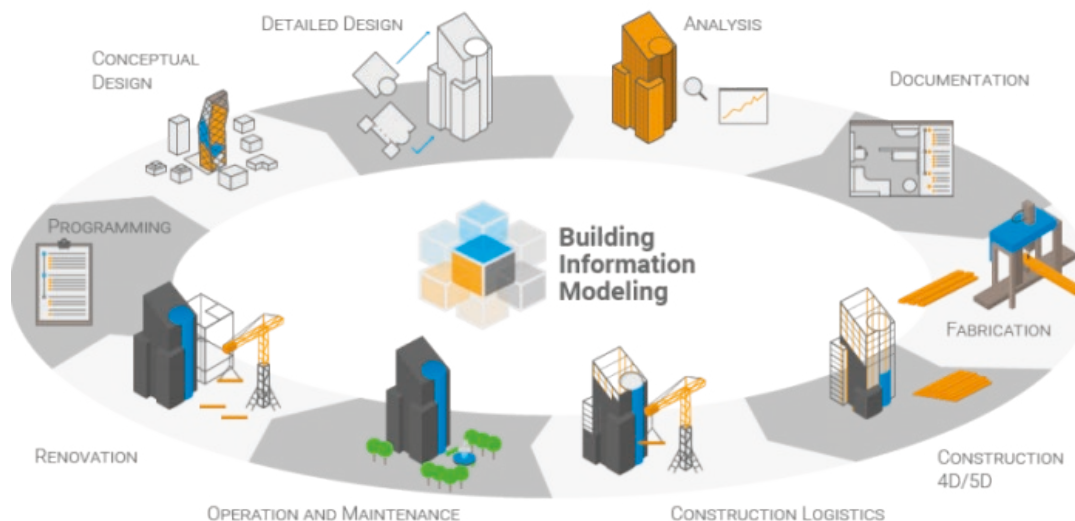

METODOLOGÍA BIM.

20:15

Cóctel despedida y entrega de premios.

Elección de finalistas entre los asistentes a los eventos 2017.

MEETING SHOPS

NUEVAS TENDENCIAS EN SOSTENIBILIDAD
Y EFICIENCIA ENERGÉTICA

¿QUE ES METODOLOGÍA BIM?

Una nueva forma de pensar en la construcción OPENBIM es el uso de BIM a través de estándares abiertos, fomentando de este modo la interoperabilidad entre agentes, procesos y herramientas.

PREMIAMOS TU ASISTENCIA